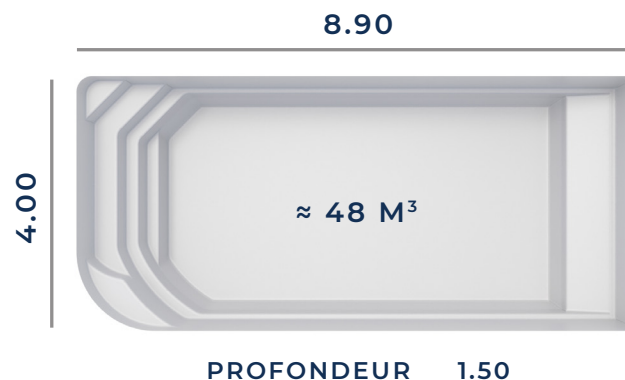

FICHE TECHNIQUE

Fond Plat

Les dimensions de nos bassins correspondent aux côtes intérieures du rectangle dans lequel s'inscrit la piscine.

BÂCHE À BARRES ADAPTABLE

VOLET HORS-SOL ADAPTABLE

VOLET IMMERGÉ ADAPTABLE